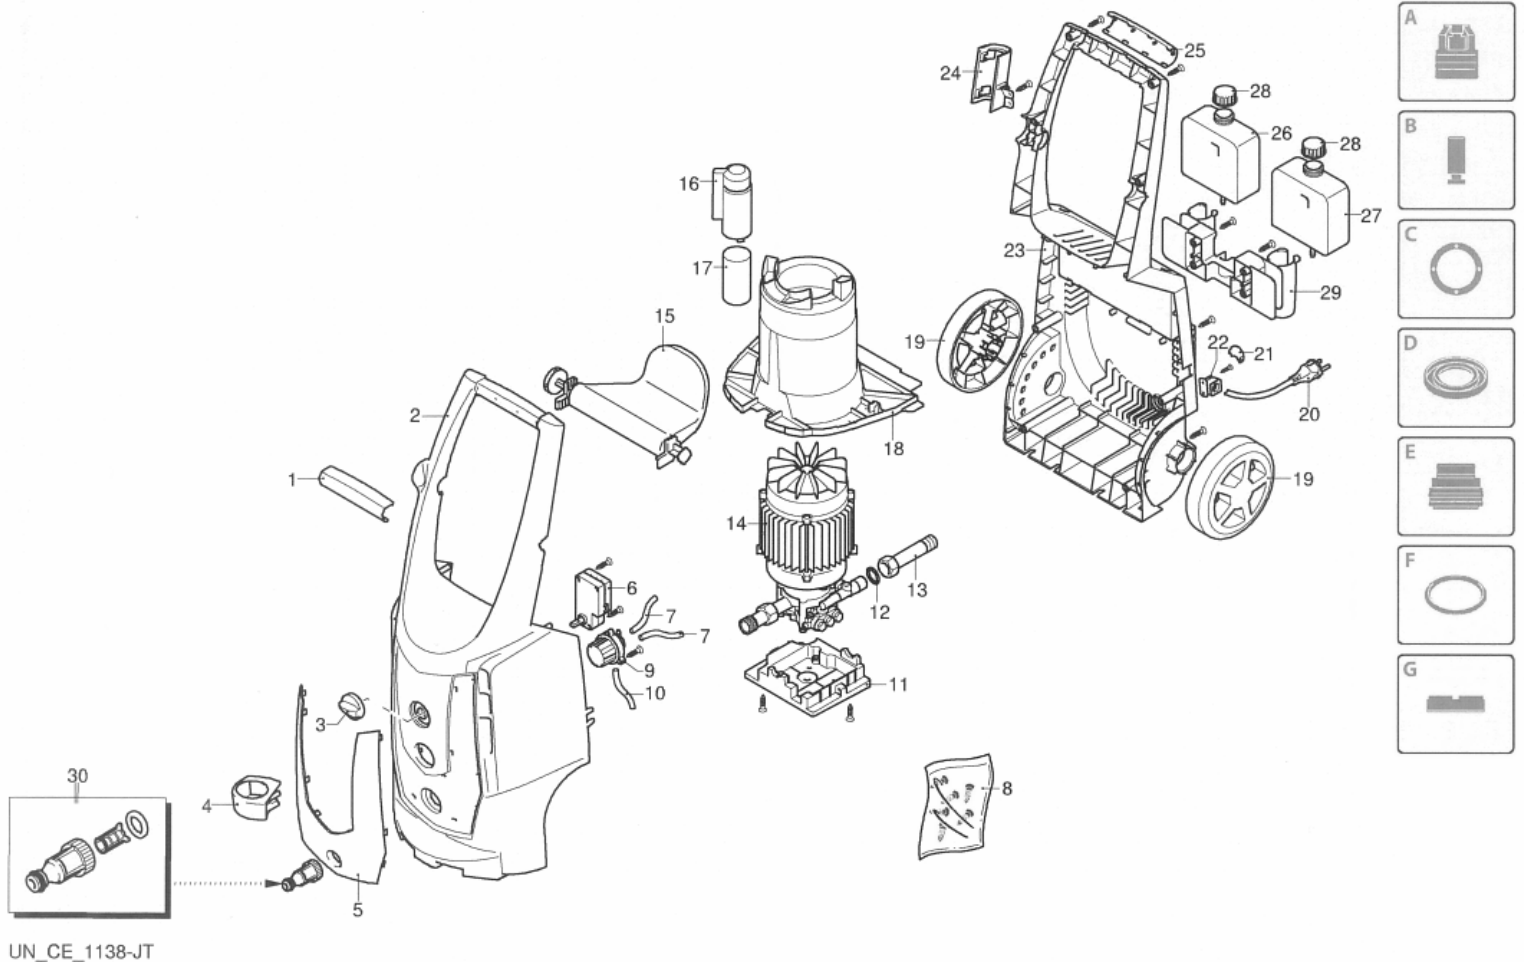

UN_CE_1138-JT

Ref.	K	Part N.	Customer Part N.	Description	Qty	Validity: From	To	Price
0001		MPVR40463		HANDLE PW-C23 ANT.GR.	1,00			--
0002		MPVR40508		HOOD PW-C23 BK.	1,00			--
0003		MPVR40465		SWITCH KNOB PW-C23	1,00			--
0004		MPVR40466		SUPPORT PW-C23 BK.	1,00			--
0005		MPVR40474		INSERT PW-C23 GR.368C	1,00			--
0006		MPVR40468		CONTROL BOX PW-C23	1,00			--
0007		TBBP40061		L.P. HOSE D. 7-10 PW-C23	2,00			--
0008		KTRI40222		KIT P 4- 14 SCREW PW-C23	1,00			--
0009		RCGR40007		DETERGENT TAP PW-C23 2V.	1,00			--
0010		TBBP40062		L.P. HOSE D. 7-10 PW-C23/2	1,00			--
0011		MPVR40469		SUPPORT E.PMP PW-C23	1,00			--
0012		GUGO40048		GASKET PW-C23	1,00			--
0013		RCDS40145		CONNECTOR PW-C23	1,00			--
0014		PPEL40036		GROUP PW-C23 2300W 230/50 2P.	1,00			--
0015		MPVR40470		HOSE SUPPORT PW-C23	1,00			--
0016		MPVR40471		SUPPORT PW-C23	1,00			--
0017		MECO40010		CAPACITOR 30 MF	1,00			--
0018		MPVR40472		CONVEYOR PW-C23	1,00			--
0019		RTRT40028		WHEEL D.175 PW-C23	2,00			--
0020		MECB40239		CABLE PVC 3X1.5 SCH.	1,00			--
0021		MPVR40473		CAP PW-C23	1,00			--
0022		MPVR40454		CABLE CLAMP PW-C10	1,00			--
0023		MPVR40475		FRAME PW-C23 BK	1,00			--
0024		MPVR40476		SUPPORT PW-C23 SUP.BK.	1,00			--
0025		MPVR40477		HANDLE PW-C23 PST.GR.	1,00			--
0026		MPVR40512		TANK PW-C23 DX	1,00			--
0027		MPVR40513		TANK PW-C23 SX	1,00			--
0028		MPVR40480		TANK CAP PW-C23 BK.	2,00			--
0029		MPVR40515		HANDLE PW-C23	1,00			--
0030		RCVR40103		SOCKET C10 3/4 F +FILT.	1,00			--