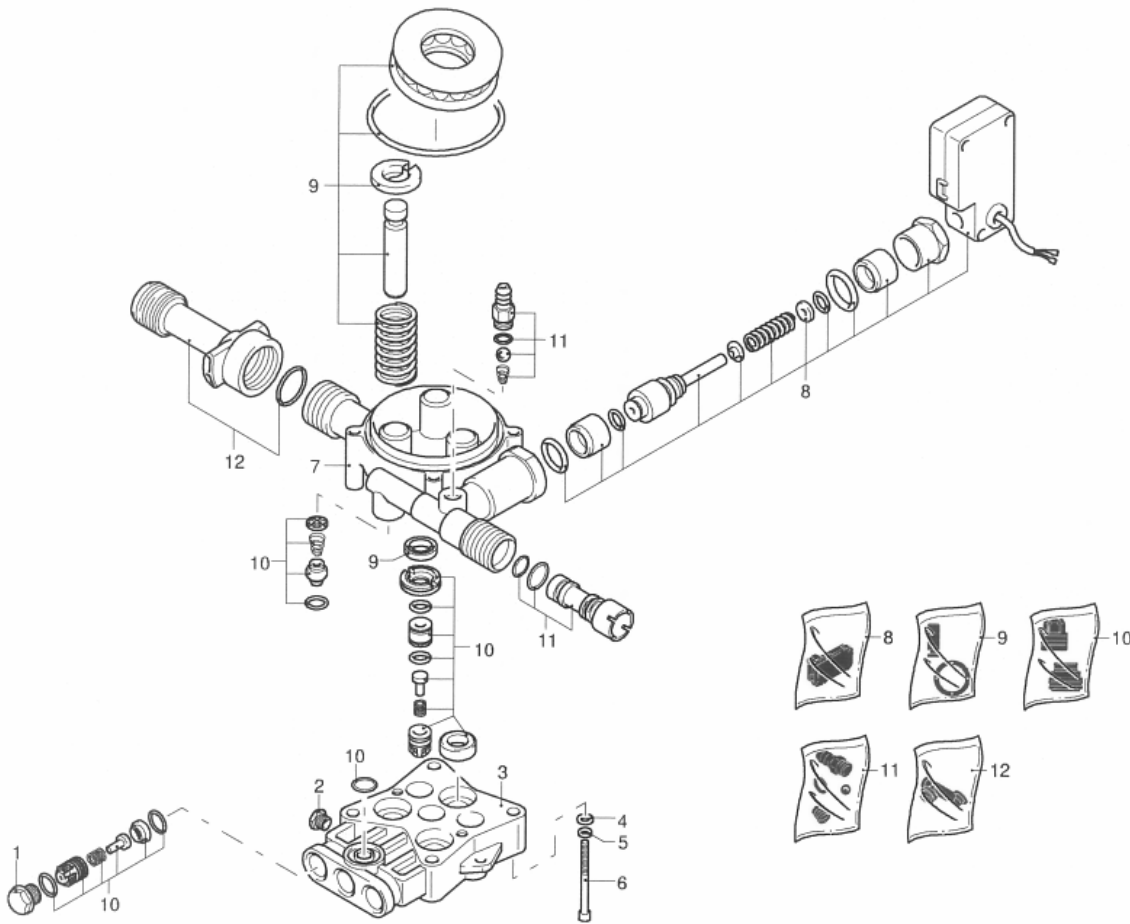

UN_CE_0537-HW

Ref.	K	Part N.	Customer Part N.	Description	Qty	Validity:		Price
						From	To	
0001		PVVR40354		CAP C23	3,00			--
0002		PVVR40355		SCREW M 6X 8 TCB-C	1,00			--
0003		MFVR40055		HEAD AR C23 AL.	1,00			--
0004		VTRS00503		WASHER D. 6 TE UNI 6798	4,00			--
0005		VTRS40018		WASHER D. 6 X10 GROWER	4,00			--
0006		VTVT63032		SCREW TCEI M 6X70 ZN	4,00			--
0007		MFVR40056		PUMP CRANKCASE AR C23	1,00			--
0008		KTRI40223		KIT P 10- 6 TSS C23	1,00			--
0009		KTRI40224		KIT P 15-42746 C23	1,00			--
0010		KTRI40221		KIT P 15-42743 C10	1,00			--
0011		KTRI40225		KIT P 15-42747 DET.SUC. C23	1,00			--
0012		KTRI40227		KIT P 15-42753 CONN. G145	1,00			--

UN_CE_0591-MV

Ref. K	Part N.	Customer Part N.	Description	Qty	Validity:		Price
					From	To	
0001	VTRS40018		WASHER D. 6 X10 GROWER	1,00			--
0002	VTVT06237		SCREW TCEI 6X20 UNI5931	1,00			--
0003	PVVR40357		CAP G145	1,00			--
0004	VEVR40011		IMPELLER C23	1,00			--
0005	VTVR40046		RING C23	1,00			--
0006	MOMO40032		1PH MOTOR ARC23 W 2300 230-50 AR	1,00			--