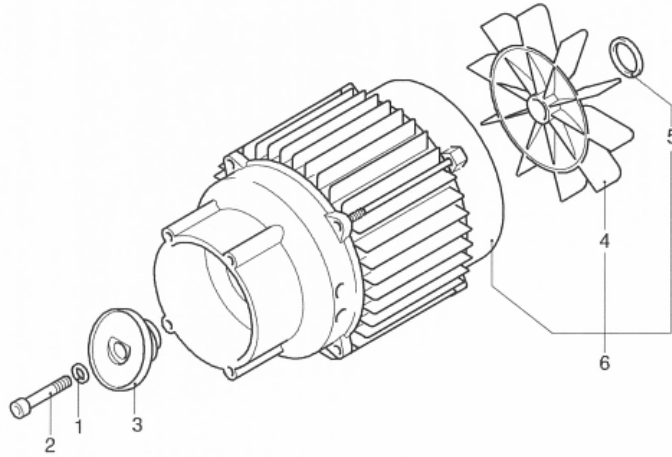

UN_CE_0591-MV

Ref. K	Part N.	Customer Part N.	Description	Qty	Validity:		Price
					From	To	
0001	VTRS40018		WASHER D. 6 X10 GROWER	1,00			--
0002	VTVT06237		SCREW TCEI 6X20 UNI5931	1,00			--
0003	PVVR40357		CAP G145	1,00			--
0004	VEVR40011		IMPELLER C23	1,00			--
0005	VTVR40046		RING C23	1,00			--
0006	MOMO40032		1PH MOTOR ARC23 W 2300 230-50 AR	1,00			--